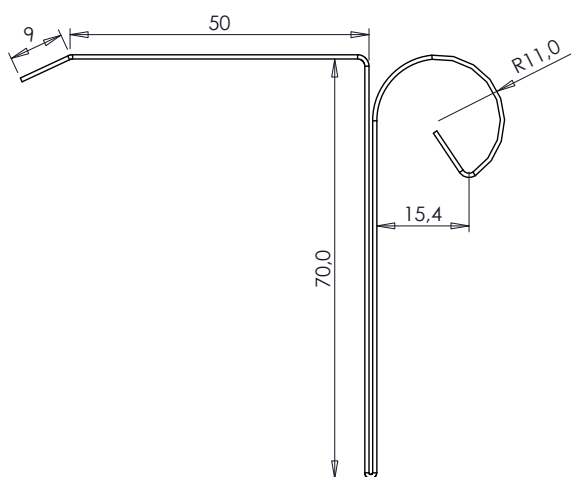

## SIMPLE BOURRELET COIN DE PIGNON

no.Art.	matériel	épaisseur	longueur	développement	poids
KRAALSP-Z7/2	zinc (NEN-EN988)	0.7 mm	2 m	240 mm	2.4 kg
KRAALSP-A7/2	zinc patiné gris foncé (NEN-EN988)	0.7 mm	2 m	240 mm	2.4 kg